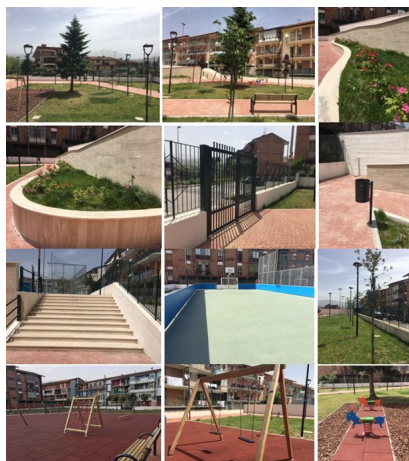

Scritto da Red.

Giovedì 25 Maggio 2017 11:11

AVELLINO – Procede l'azione di riqualificazione delle periferie dell'amministrazione comunale. Dopo la sistemazione dell'ambito centrale della frazione di Bellizzi – si legge in un comunicato – un nuovo intervento è stato portato a termine in zona San Tommaso con il recupero di due aree, inutilizzate da anni, e quindi la creazione di due piccoli parchi urbani con accesso rispettivamente da via Rocco Scotellaro e via Leopoldo Cassese.

L'intervento è stato realizzato nell'ambito del Programma "Pru 02 - San Tommaso Q9" che comprende altri interventi di riqualificazione del popoloso quartiere. L'area con ingresso da via Rocco Scotellaro è stata riqualificata attraverso la realizzazione di un sistema di percorsi pedonali che si sviluppano intorno alle aree a verde e ad un'ampia area giochi attrezzata mediante altalene, scivolo, bilico e giochi a molla. Completano l'area altri elementi di arredo urbano tra cui panche, cestini, un beverino ed un sistema di pubblica illuminazione uniformemente distribuito che assicura la fruibilità anche nelle ore serali.

L'area con ingresso da via Leopoldo Cassese è stata riqualificata attraverso la realizzazione di percorsi illuminati e attrezzati per la sosta - che si uniformano a quelli dell'area a monte sopradescritta (in via Scotellaro) - con aree a verde ed un'area giochi. Una rampa posta all'interno del giardino assicura il superamento delle barriere architettoniche e l'accesso alla quota superiore dove è stato realizzato un campo sportivo polivalente circondato anch'esso da percorsi attrezzati per la sosta e aiuole. Tutto il sistema di recinzione delle due aree è stato riqualificato introducendo, per l'area con accesso da via Leopoldo Cassese, una rampa esterna che consente il superamento delle barriere architettoniche.