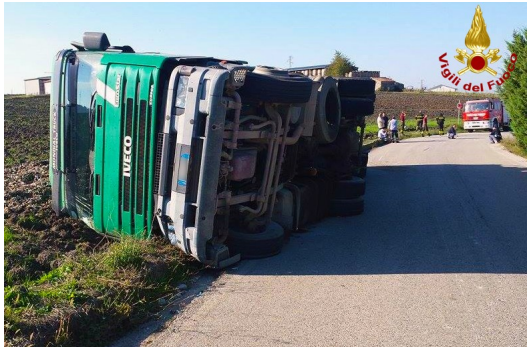

Ariano: si ribalta camion carico di rifiuti, in ospedale il conducente

Scritto da Red.

Lunedì 20 Ottobre 2014 16:04

ARIANO IRPINO – Un autoarticolato di proprietà di una ditta che trasporta rifiuti si è improvvisamente ribaltato a contrada Difesa grande, in territorio del Comune di Ariano Irpino, posizionandosi tra la carreggiata della Provinciale 10 ed il terreno circostante. Quando sul luogo dell'incidente sono giunti i vigili del fuoco dei distaccamenti di Ariano Irpino e di Grottaminarda il conducente del pesante automezzo era da poco stato soccorso dai sanitari del 118 e trasportato presso il nosocomio della città del Tricolle. I caschi rossi, per parte loro, si sono messi all'opera per recuperare il mezzo con due autogrù, una proveniente dalla sede centrale di Avellino, l'altra di proprietà di una ditta privata